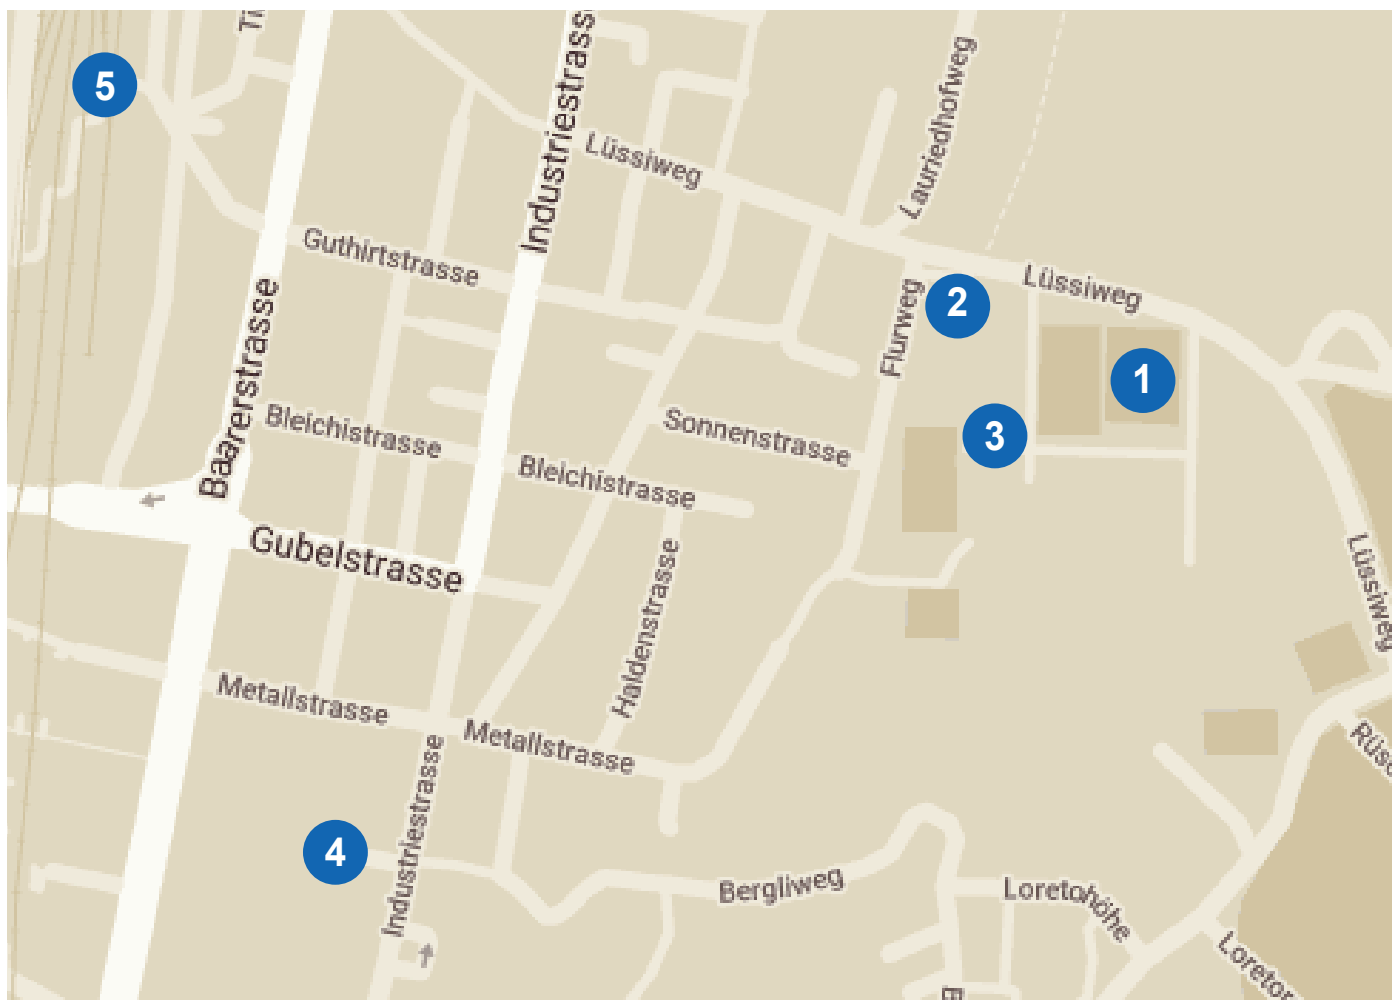

ZUG UNITED
UNI HOCKEY
CUPSIEGER 2020

Dreifachsporthalle Kantonsschule Zug Lüssiweg 24, 6300 Zug

1 DFSH
Kantonsschule

2 Parkplätze beschränkte
Anzahl Plätze

3 Car Parkplätze
für Mannschaften

4 Parkplätze
Metalli Zug

5 Bahnhof
(11 Gehminuten bis zur Sporthalle)